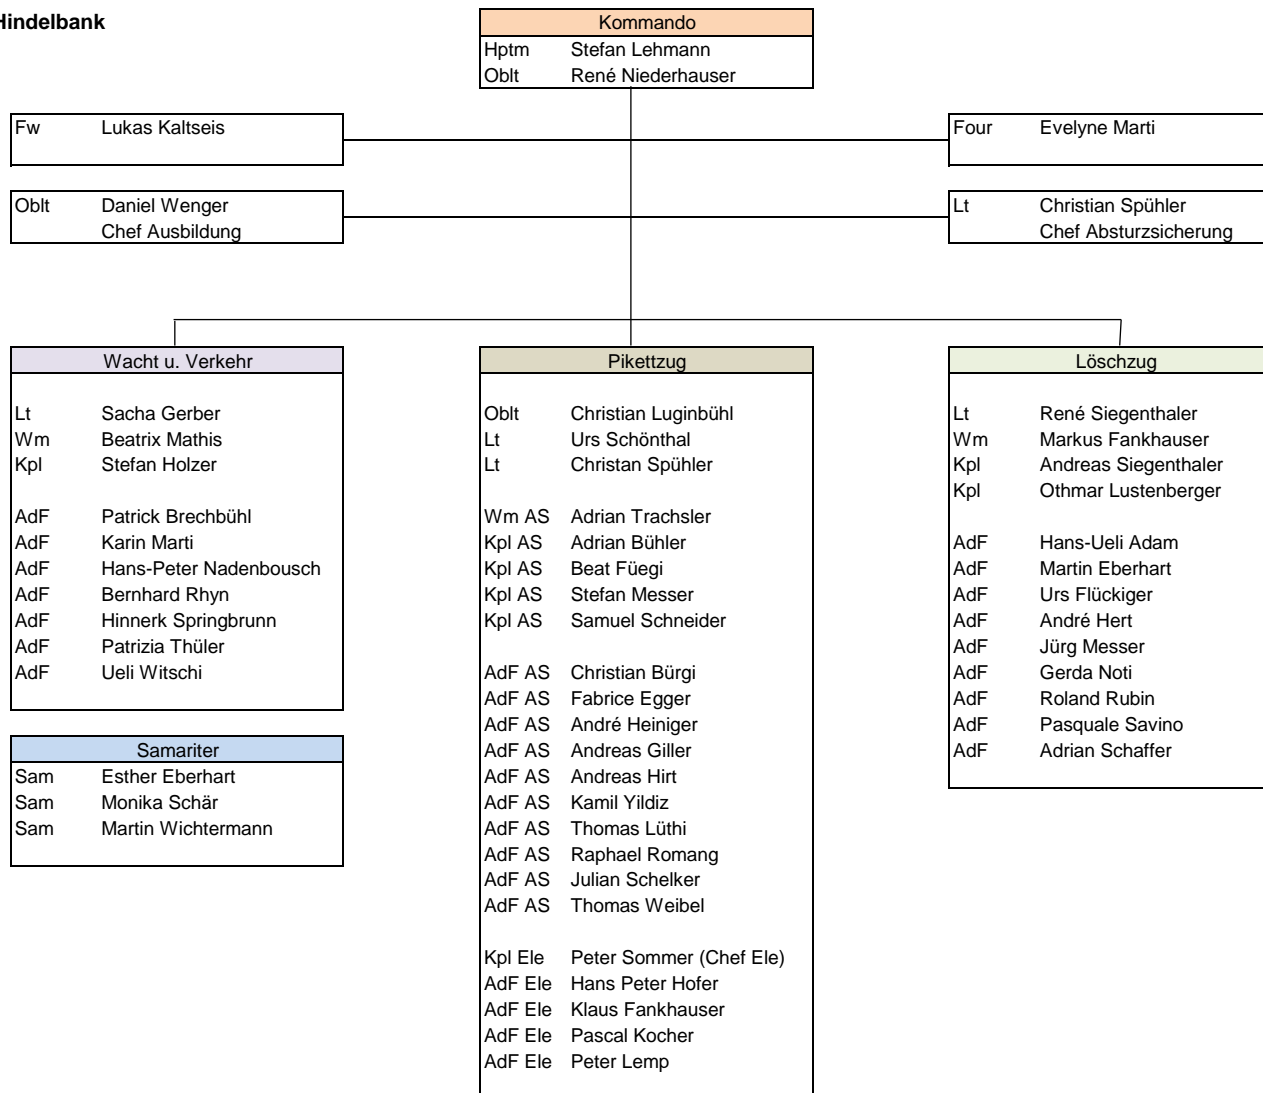

Feuerwehr Hindelbank

Stand: 16.03.2012